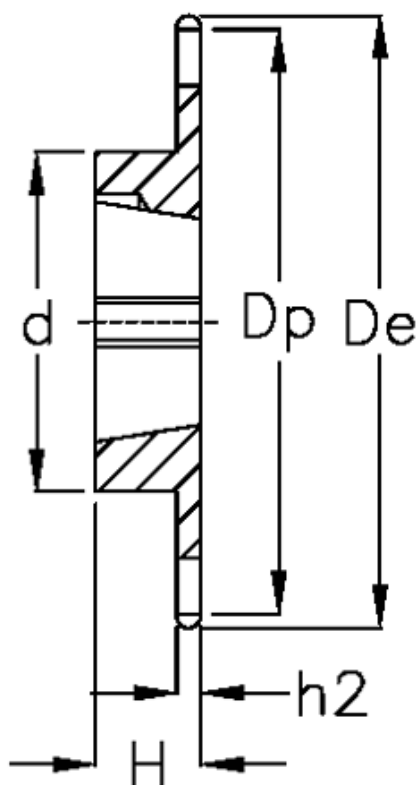

Varenummer: 616031005022
Beskrivelse: Bøsningshjul 08 B-1 Z=22 simplex
for bøsning 1610

Mål

Antal tænder	= 22
C	= 1.3
d	= 71
De	= 93.8
Dp	= 89.24
For bøsning	= 1610
For kædebetegnelse	= 08 B-1
For kæde størrelse	= 1/2" x 5/16"

H	= 25
h1	= 7.2
Materiale	= Stål